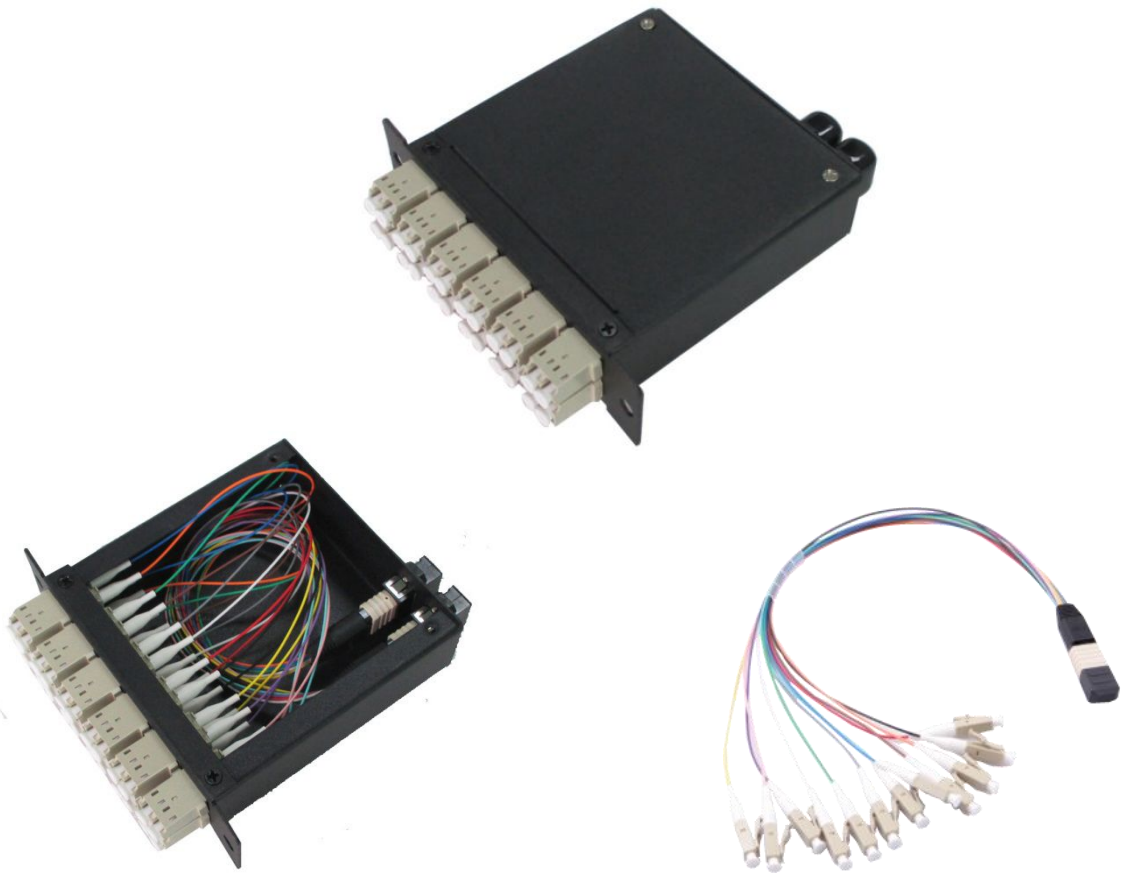

MPO 小盒子

型号: JFOPP-RM2
尺寸(mm): 128x101.5x31

● 产品特点：

- ◆ 模块内光纤连接线序的扭转（AB/BA）
- ◆ 也可以提供直联线序的模块（AB/AB）
- ◆ MPO 干线连接端口固定于模块后部
- ◆ 安装、移动和扩容都很方便

● 产品性能：

- ◆ 结构牢固，装配具有一致性和互换性，紧固件无松动。
- ◆ 锐边经过圆角或打磨处理, 确保操作安全。
- ◆ 喷涂表面光洁，色泽均匀、无流挂、无露底；金属件无毛刺锈蚀。
- ◆ 内有足够余留光纤存储空间

● 物理参数：

- ◆ MPO 小盒子厚度 1.0mm