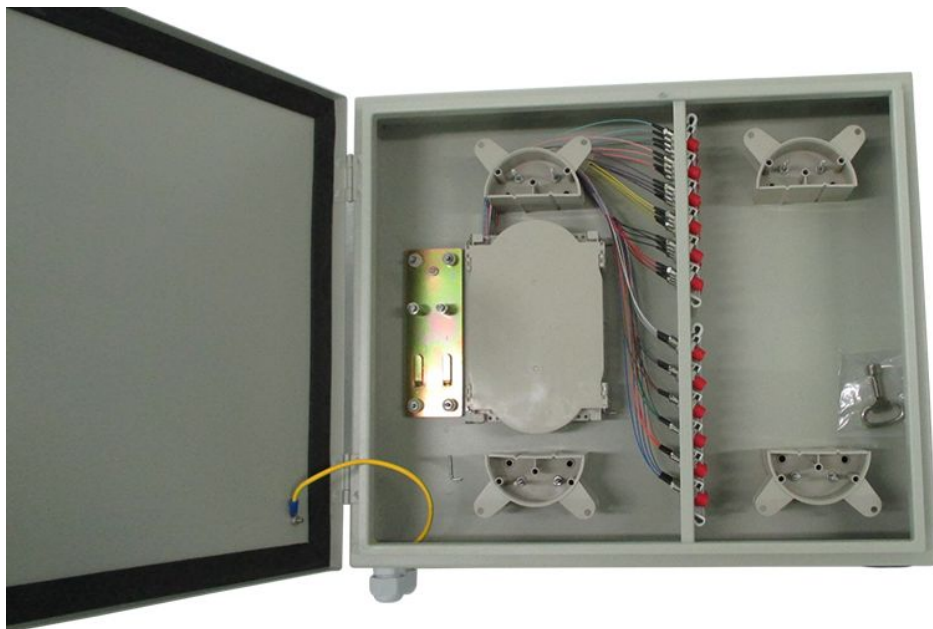

48 芯室外挂墙箱

型号：JFOPP-WO48

尺寸：450x380x90mm

● 产品说明：

JFOPT-WO48 是专门用于光缆的布线，接续。用于室内光缆分布之间或室内光缆与室外光缆分布之间，该款机箱的容量为 48 芯，门盖四周具有防水胶条，可以增强机箱的防水性，门盖有锁，可以保护里面的光缆的接续和布线。

● 产品特性：

1. 适合室外环境适用，可以直接安装于墙面上。
2. 适用于室内光缆之间，室内与室外光缆之间的连接与分配。
3. 双开门结构,方便安装及维护。
4. 端口数量:1-48 口, 若为 LC 双联适配器口,芯数可翻倍。
5. SC、LC、 FC、 ST 适配器面板可选。
6. 适用于带状和非带状光缆。
7. 有清晰、完整的标识。
8. 有可靠的光缆固定装置。
9. 标准配置含熔纤盘，绕线轮,热缩管,蛇形管，尼龙扎线等。

- **物理特性：**

- ◆ **机箱钣金厚度：**机箱的各个侧面厚度为：1.0mm
中间装适配器面板条的隔板厚度为：1.2mm
- ◆ **金属表面均进行喷涂保护，外观精美。**
- ◆ **进缆口有防水堵头，可以使其具有良好的防水性。**
- ◆ **箱体所有的边角进行圆角处理，避免毛刺。**
- ◆ **配置金属门锁，防止无关人员损坏。**
- ◆ **箱体采用高强度冷轧板制成，防护等级。**

- **物理参数：**

- ◆ **工作环境：**-40°C~+85°C
- ◆ **地与机箱绝缘电阻**>1000MΩ/500V(DC)
- ◆ **地与机箱间耐压**≥3000V(DC)/5 分钟不击穿，无飞弧